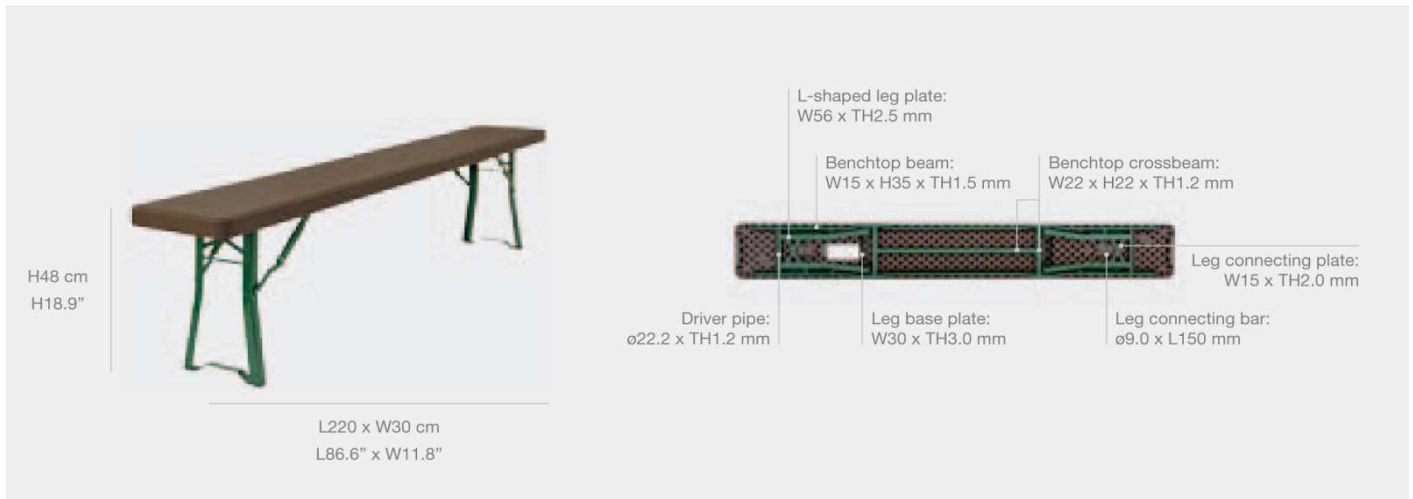

TABLE POLYÉTHYLÈNE

Fiche technique banc Munich 220x30xh48cm (Ref : 02TAB042)

Ref :	02TAB042
Taille :	220 cm x 30 cm x hauteur 48 cm
Poids :	13,6 kg
Capacité :	400 kg (recommandé)
Plateau :	en polyéthylène haute densité

4 personnes	Base d'appui apte pour des sols meublés	Blocage manuel et anneau autoglissant	Base avec talons anti-rayures de polyporpylène
