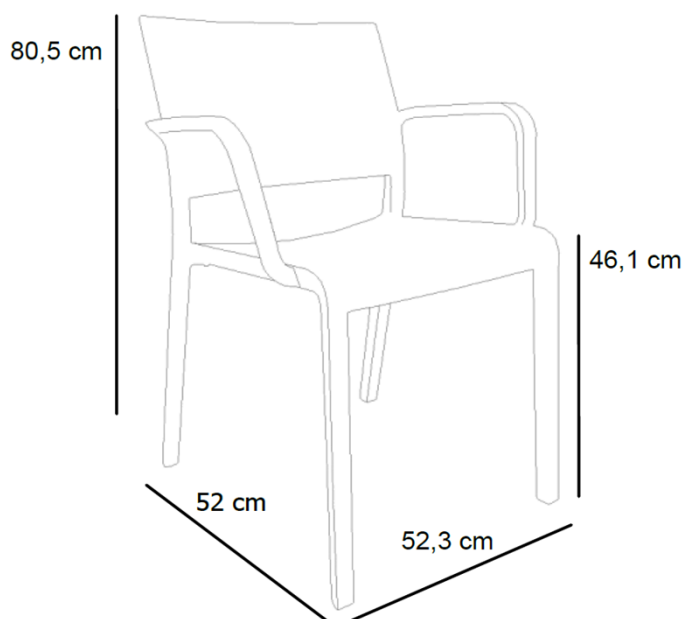

TABLE POLYÉTHYLÈNE

Fiche technique fauteuil new fiona designed by Josep Llusçà

Ref :	005CHA002
Dimensions :	Longueur 52 cm x Largeur 52,3 cm x Hauteur 80,5 cm x Hauteur d'assise 46,1 cm
Matière :	Injectée avec fibre de verre et Polypropylène
Utilisation :	Intérieur et extérieur
Empilable par :	10
Coloris :	Blanc, Noir, Sable, Chocolat, Gris foncé, Vert olive (Coloris disponible)
Poids net :	4,30 kg