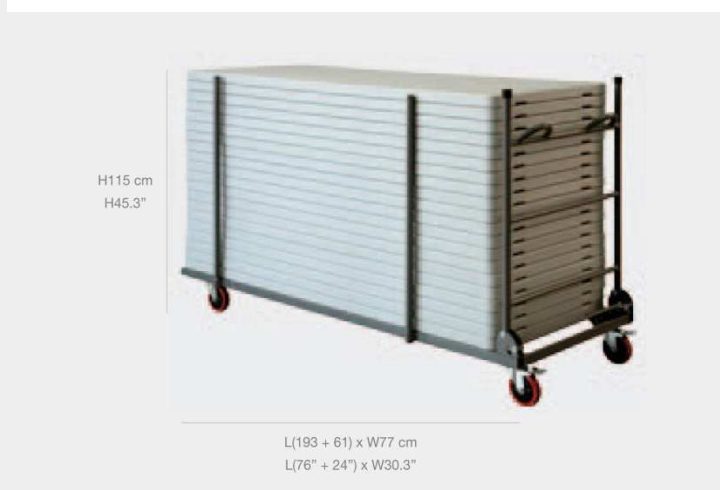

TABLE POLYÉTHYLÈNE

Fiche technique lot de 20 tables Max 180 + chariot de transport

	TABLE	CHARIOT
Ref :	03TAB030L	03CAR003
Taille :	182,9 cm x 75,2 cm x hauteur 74,3 cm	(193+61) cm x 77 cm x hauteur 115 cm
Poids :	13,3 kg	29,58 kg
Piètement :	diamètre 28,6 mm x épaisseur 1mm	4 roulettes (2 fixes / 2 pivotantes)
Capacité :	6 personnes	20XL(150/180), 18 XL240, 20 Worktop180
Plateau :	en polyéthylène de haute densité, épaisseur 45mm	N/A

6 personnes

Anneau de sécurité pour bloquer les pieds

Accroche pour maintenir le pied dans son écrou quand plié