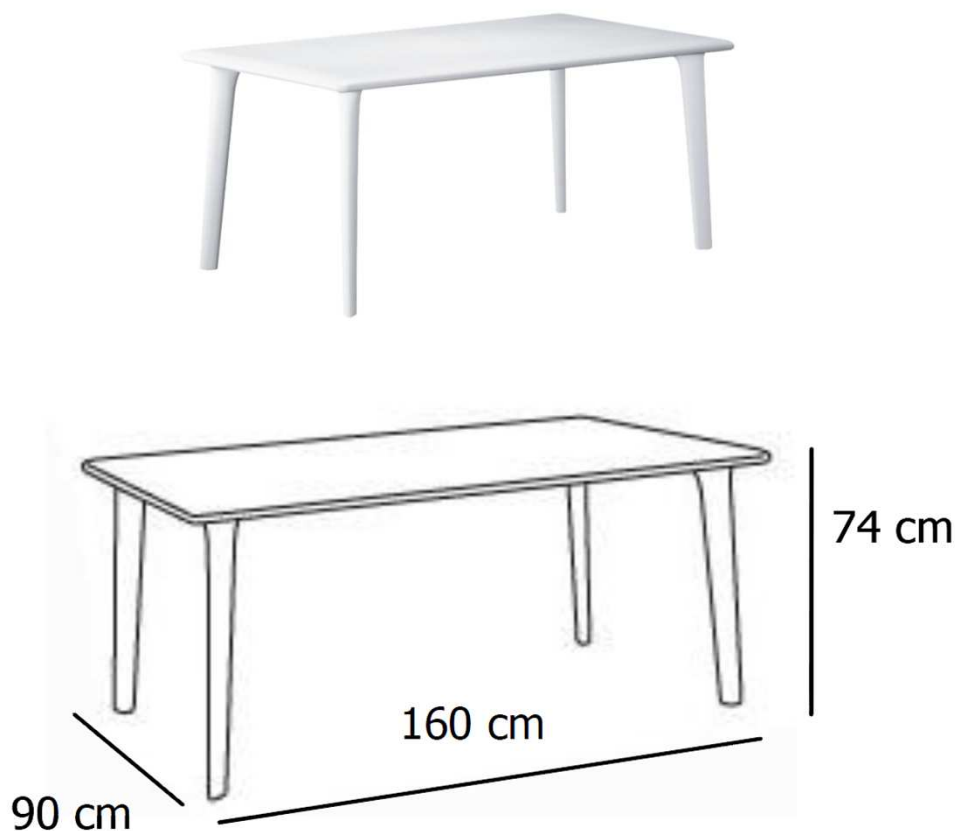

TABLE POLYÉTHYLÈNE

Fiche technique table New Dessa 160 x 90 cm designed by BARCELONA Dd

Ref :	005TAB005
Dimensions :	Longueur 160 cm x Largeur 90 cm x Hauteur 74 cm
Plateau, pieds :	Injectés en polypropylène
Structure :	Acier zingué peint par pulvérisation au four en conformité avec la réglementation anticorrosion
Utilisation :	Intérieur et extérieur
Coloris :	Blanc, Chocolat (Coloris disponible)
Poids net :	16,75 kg