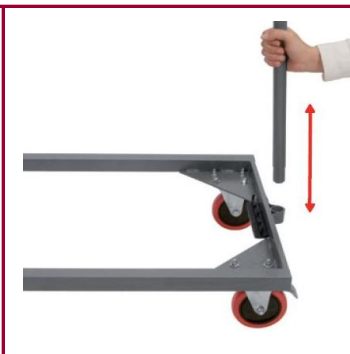

TABLE POLYÉTHYLÈNE

Fiche technique Chariot de transport XL Trolley

Ref :	03CAR003
Taille	Long (193+61) x Larg 77cm x ht 115 cm
Piètement	4 pieds avec des roulettes
Poids :	29,58 kg
Charge Max	20 pcs XL150 20 pcs XL180 20 pcs worktop180 18 pcs XL240

Mechanisme rabattable

4 Roulettes

Barres de maintiens latérales

Poignée main protection anti-choc