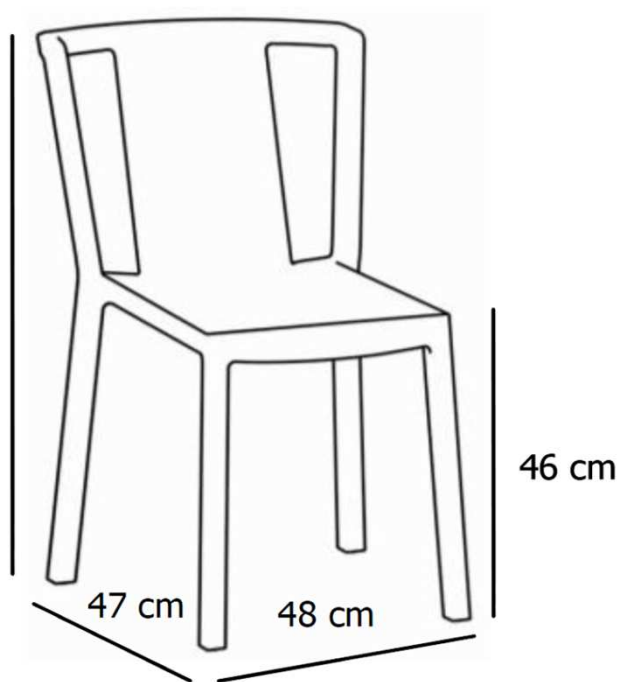

TABLE POLYÉTHYLÈNE

Fiche technique chaise Neutra designed by JOAN GASPAR

78 cm

Ref :	005CHA020
Dimensions :	Longueur 48 cm x Largeur 47 cm x Hauteur 78 cm x Hauteur d'assise 46 cm
Matière :	Injectée avec fibre de verre et Polypropylène en utilisant la technologie de moulage assistée par gaz
Utilisation :	Intérieur et extérieur
Empilable par :	10
Coloris :	Noir, Rouge, Blanc, Sable, Chocolat, Vert olive (Coloris disponible)
Poids net :	3,20 kg