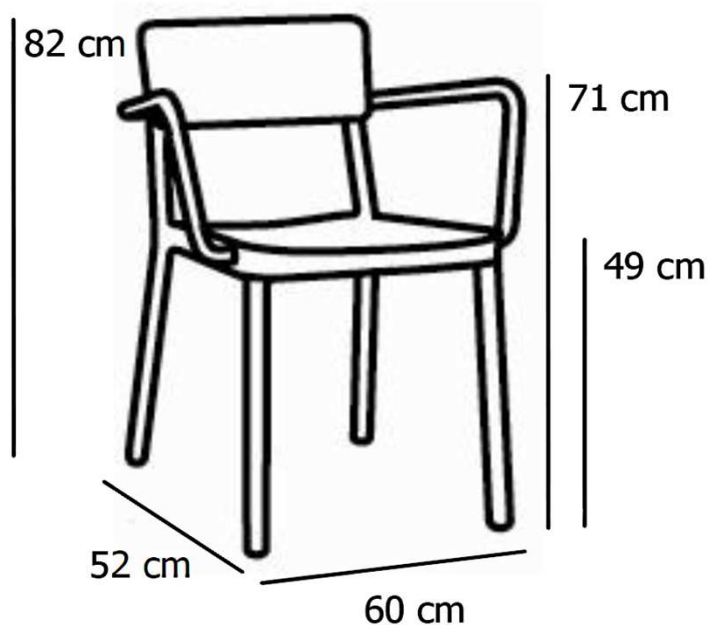

# TABLE POLYÉTHYLÈNE

Fiche technique fauteuil Lisboa designed by JOAN GASPAR

<b>Ref :</b>	005CHA018
<b>Dimensions :</b>	Longueur 52 cm x Largeur 60 cm x Hauteur 82 cm x Hauteur d'assise 49 cm
<b>Matière :</b>	Injectée avec fibre de verre et Polypropylène en utilisant la technologie de moulage assistée par gaz
<b>Utilisation :</b>	Intérieur et extérieur
<b>Empilable par :</b>	7
<b>Coloris :</b>	Noir, Rouge, Blanc, Sable, Chocolat, Gris foncé, Vert olive ( Coloris disponible )
<b>Poids net :</b>	3,67 kg