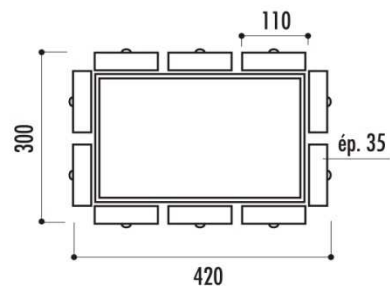

# TABLE POLYÉTHYLÈNE

Fiche technique corbeille Urbaine Moray vert recyclée avec couvercle

Couleurs des lames

Vert

<b>Ref :</b>	35BAN108
<b>Dimensions :</b>	Hauteur totale 690 mm x Longueur 420 mm x Largeur 300 mm
<b>Structure :</b>	10 Lames en plastique recyclé épaisseur 35 mm
<b>Coloris :</b>	Vert
<b>Fond :</b>	En tôle galvanisée
<b>Capacité :</b>	30 Litres
<b>Poids :</b>	28 kg