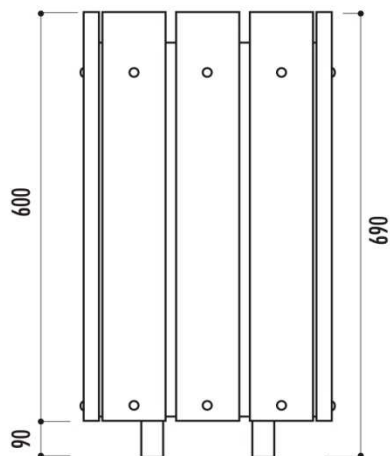

# TABLE POLYÉTHYLÈNE

Fiche technique corbeille Urbaine Moray vert recyclée avec couvercle

Couleurs des lames

Vert

<b>Ref :</b>	35BAN108
<b>Dimensions :</b>	Hauteur totale 690 mm x Longueur 420 mm x Largeur 300 mm
<b>Structure :</b>	10 Lames en plastique recyclé épaisseur 35 mm
<b>Coloris :</b>	Vert
<b>Fond :</b>	En tôle galvanisée
<b>Capacité :</b>	30 Litres
<b>Poids :</b>	28 kg