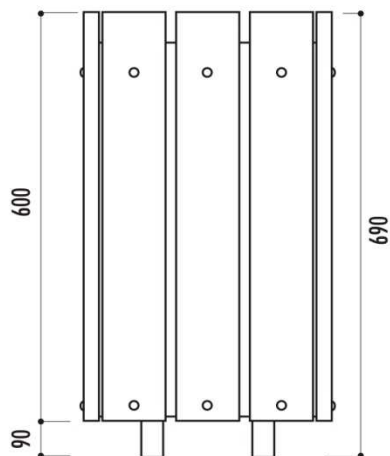

TABLE POLYÉTHYLÈNE

Fiche technique corbeille Urbaine Moray recyclée avec couvercle gris clair

Couleurs des lames

Gris clair

Ref :	35BAN107
Dimensions :	Hauteur totale 690 mm x Longueur 420 mm x Largeur 300 mm
Structure :	10 Lames en plastique recyclé épaisseur 35 mm
Coloris :	Gris clair
Fond :	En tôle galvanisée
Capacité :	30 Litres
Poids :	28 kg