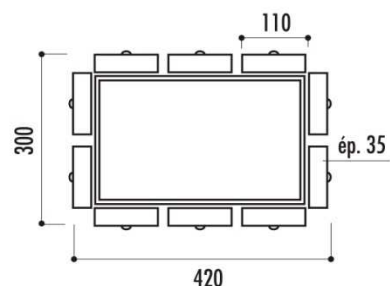

TABLE POLYÉTHYLÈNE

Fiche technique corbeille Urbaine Moray recyclée avec couvercle gris clair

Couleurs des lames

Gris clair

Ref :	35BAN107
Dimensions :	Hauteur totale 690 mm x Longueur 420 mm x Largeur 300 mm
Structure :	10 Lames en plastique recyclé épaisseur 35 mm
Coloris :	Gris clair
Fond :	En tôle galvanisée
Capacité :	30 Litres
Poids :	28 kg