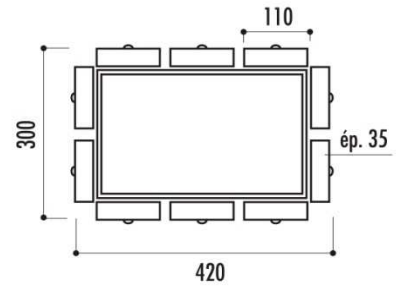

TABLE POLYÉTHYLÈNE

Fiche technique corbeille Urbaine Moray recyclée sans couvercle gris clair

Couleurs des lames

Gris clair

Ref :	35BAN105
Dimensions :	Hauteur totale 690 mm x Longueur 420 mm x Largeur 300 mm
Structure :	10 Lames en plastique recyclé épaisseur 35 mm
Coloris :	Gris clair
Fond :	En tôle galvanisée
Capacité :	30 Litres
Poids :	26 kg