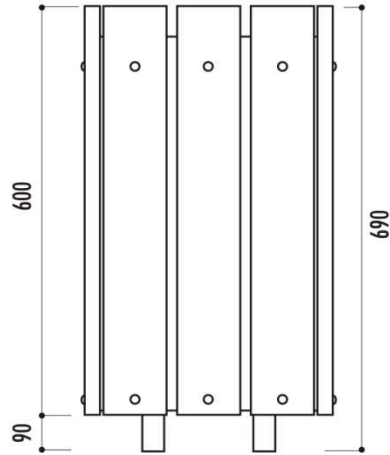

TABLE POLYÉTHYLÈNE

Fiche technique corbeille Urbaine Moray recyclée sans couvercle gris clair

Couleurs des lames

Gris clair

Ref :	35BAN105
Dimensions :	Hauteur totale 690 mm x Longueur 420 mm x Largeur 300 mm
Structure :	10 Lames en plastique recyclé épaisseur 35 mm
Coloris :	Gris clair
Fond :	En tôle galvanisée
Capacité :	30 Litres
Poids :	26 kg