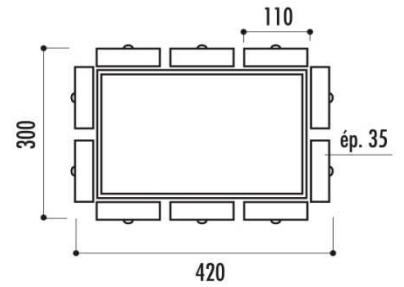

TABLE POLYÉTHYLÈNE

Fiche technique corbeille Urbaine Moray recyclée sans couvercle vert

Couleurs des lames

Vert

Ref :	35BAN106
Dimensions :	Hauteur totale 690 mm x Longueur 420 mm x Largeur 300 mm
Structure :	10 Lames en plastique recyclé épaisseur 35 mm
Coloris :	Vert
Fond :	En tôle galvanisée
Capacité :	30 Litres
Poids :	26 kg