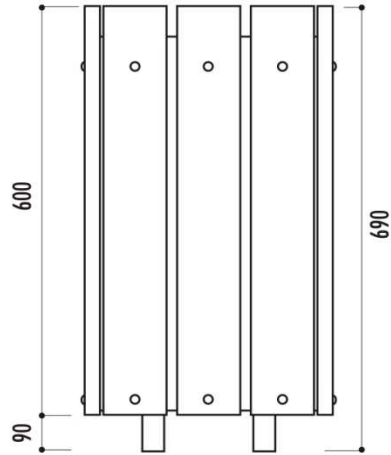

TABLE POLYÉTHYLÈNE

Fiche technique corbeille Urbaine Moray recyclée sans couvercle vert

Couleurs des lames

Vert

Ref :	35BAN106
Dimensions :	Hauteur totale 690 mm x Longueur 420 mm x Largeur 300 mm
Structure :	10 Lames en plastique recyclé épaisseur 35 mm
Coloris :	Vert
Fond :	En tôle galvanisée
Capacité :	30 Litres
Poids :	26 kg