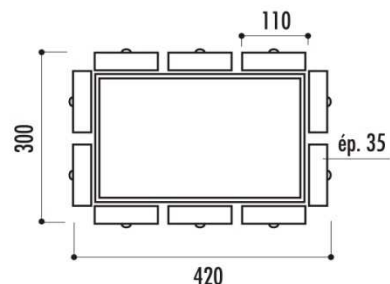

TABLE POLYÉTHYLÈNE

Fiche technique corbeille Urbaine Moray recyclée avec couvercle marron

Couleurs des lames

Marron

Ref : 35BAN088

Dimensions : Hauteur totale 690 mm x Longueur 420 mm x Largeur 300 mm

Structure : 10 Lames en plastique recyclé épaisseur 35 mm

Coloris : Marron

Fond : En tôle galvanisée

Capacité : 30 Litres

Poids : 28 kg

100 % recyclable