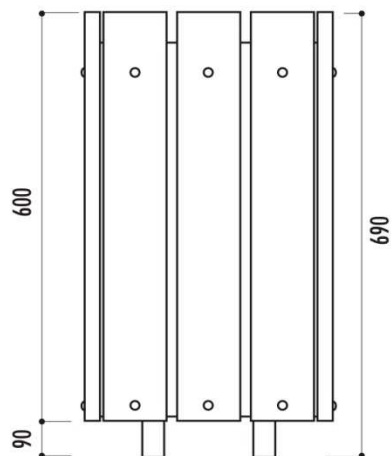

TABLE POLYÉTHYLÈNE

Fiche technique corbeille Urbaine Moray recyclée avec couvercle marron

Couleurs des lames

Marron

Ref : 35BAN088

Dimensions : Hauteur totale 690 mm x Longueur 420 mm x Largeur 300 mm

Structure : 10 Lames en plastique recyclé épaisseur 35 mm

Coloris : Marron

Fond : En tôle galvanisée

Capacité : 30 Litres

Poids : 28 kg

100 % recyclable