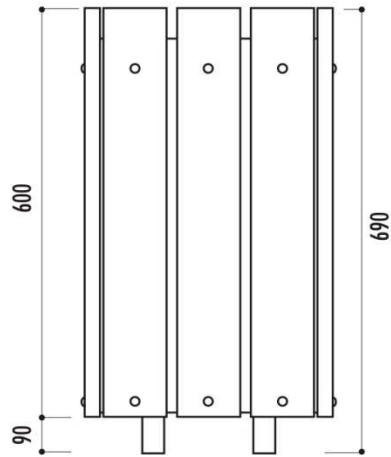

# TABLE POLYÉTHYLÈNE

Fiche technique corbeille Urbaine Moray recyclée sans couvercle marron

Couleurs des lames

Marron

<b>Ref :</b>	35BAN087
<b>Dimensions :</b>	Hauteur totale 690 mm x Longueur 420 mm x Largeur 300 mm
<b>Structure :</b>	10 Lames en plastique recyclé épaisseur 35 mm
<b>Coloris :</b>	Marron
<b>Fond :</b>	En tôle galvanisée
<b>Capacité :</b>	30 Litres
<b>Poids :</b>	26 kg