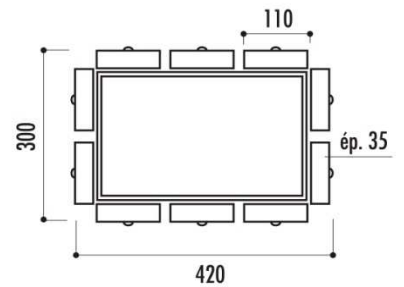

# TABLE POLYÉTHYLÈNE

Fiche technique corbeille Urbaine Moray recyclée sans couvercle marron

Couleurs des lames

Marron

<b>Ref :</b>	35BAN087
<b>Dimensions :</b>	Hauteur totale 690 mm x Longueur 420 mm x Largeur 300 mm
<b>Structure :</b>	10 Lames en plastique recyclé épaisseur 35 mm
<b>Coloris :</b>	Marron
<b>Fond :</b>	En tôle galvanisée
<b>Capacité :</b>	30 Litres
<b>Poids :</b>	26 kg