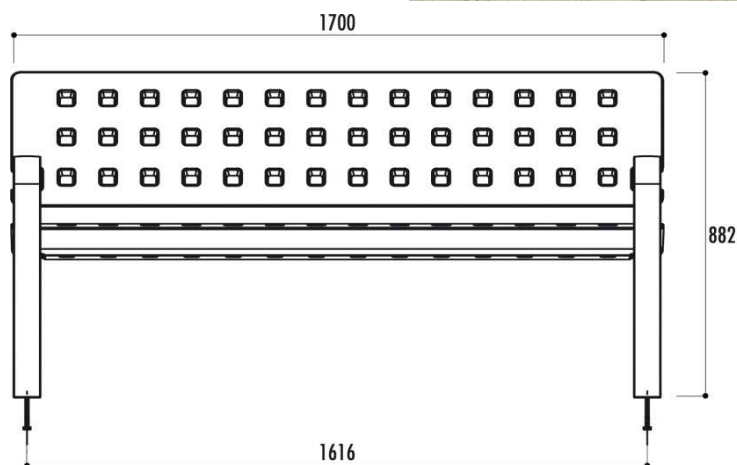

TABLE POLYÉTHYLÈNE

Fiche technique banc Urbain modo plastique

Ref :	35BAN052
Dimensions :	Longueur 1700 mm x Largeur totale 626 mm x Hauteur assise 471 mm
Structure :	Dossier, assise et piètement réalisés en polyéthylène 100% recyclable, traité anti-U.V
Coloris :	Bleu / Vert / Jaune / Rouge / Gris / Marron
Poids :	28 kg