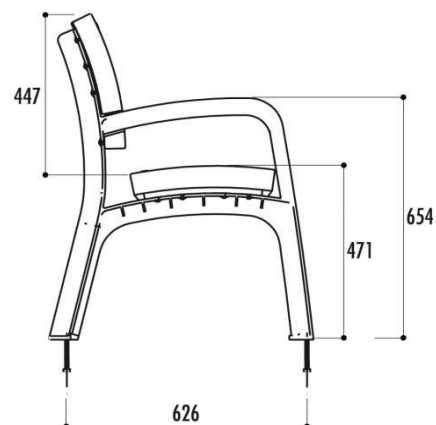

TABLE POLYÉTHYLÈNE

Fiche technique banc Urbain modo plastique

Ref :	35BAN052
Dimensions :	Longueur 1700 mm x Largeur totale 626 mm x Hauteur assise 471 mm
Structure :	Dossier, assise et piètement réalisés en polyéthylène 100% recyclable, traité anti-U.V
Coloris :	Bleu / Vert / Jaune / Rouge / Gris / Marron
Poids :	28 kg