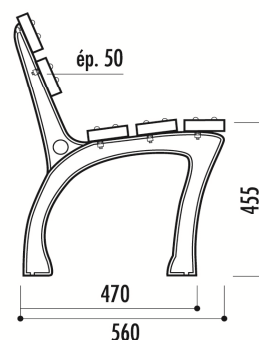

TABLE POLYÉTHYLÈNE

Fiche technique banc Urbain Glasgow gris clair

Ref : 35BAN061

Dimensions : Longueur 1800 mm x Largeur totale 560 mm x Hauteur assise 455 mm

Structure : 5 lames en plastique recyclé teinté dans la masse, épaisseur 50 mm

Piètement : Pieds en fonte traité antirouille finition peinture laquée noire

Poids : 72 kg

Livré monté

Produit recyclé