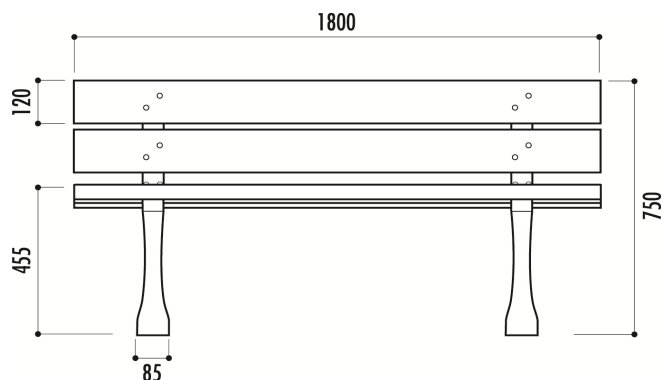

TABLE POLYÉTHYLÈNE

Fiche technique banc Urbain Glasgow gris clair

Ref : 35BAN061

Dimensions : Longueur 1800 mm x Largeur totale 560 mm x Hauteur assise 455 mm

Structure : 5 lames en plastique recyclé teinté dans la masse, épaisseur 50 mm

Piètement : Pieds en fonte traité antirouille finition peinture laquée noire

Poids : 72 kg

Livré monté

Produit recyclé