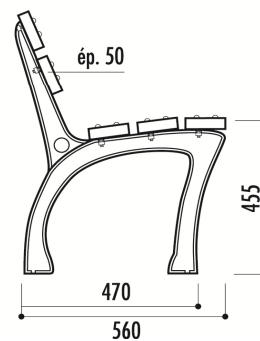

TABLE POLYÉTHYLÈNE

Fiche technique banc Urbain Glasgow vert

Ref : 35BAN060

Dimensions : Longueur 1800 mm x Largeur totale 560 mm x Hauteur assise 455 mm

Structure : 5 lames en plastique recyclé teinté dans la masse, épaisseur 50 mm

Piètement : Pieds en fonte traité antirouille finition peinture laquée noire

Poids : 72 kg

Livré monté

Produit recyclé