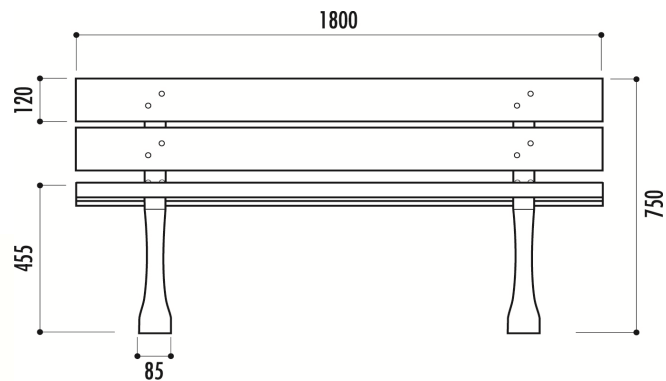

TABLE POLYÉTHYLÈNE

Fiche technique banc Urbain Glasgow vert

Ref : 35BAN060

Dimensions : Longueur 1800 mm x Largeur totale 560 mm x Hauteur assise 455 mm

Structure : 5 lames en plastique recyclé teinté dans la masse, épaisseur 50 mm

Piètement : Pieds en fonte traité antirouille finition peinture laquée noire

Poids : 72 kg

Livré monté

Produit recyclé