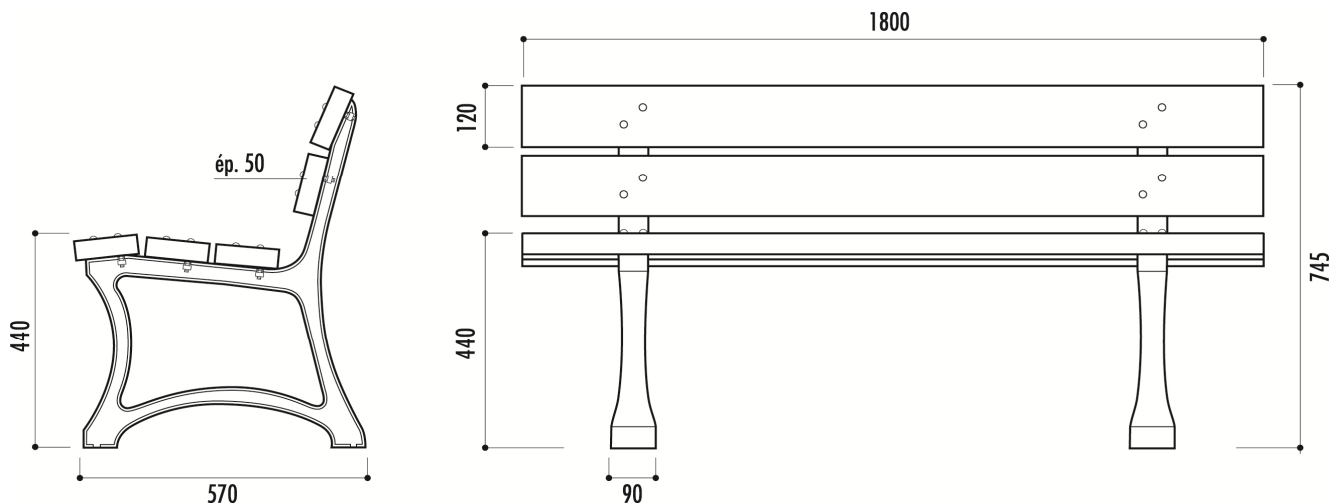

# TABLE POLYÉTHYLÈNE

## Fiche technique banc Urbain Edimbourg gris clair

<b>Ref :</b>	<b>35BAN058</b>
<b>Dimensions :</b>	<b>Longueur 1800 mm x Largeur totale 570 mm x Hauteur assise 440 mm</b>
<b>Structure :</b>	<b>5 lames en plastique recyclé teinté dans la masse, épaisseur 50 mm</b>
<b>Piètement :</b>	<b>Pieds en fonte traité antirouille finition peinture laquée noire</b>
<b>Poids :</b>	<b>72 kg</b>