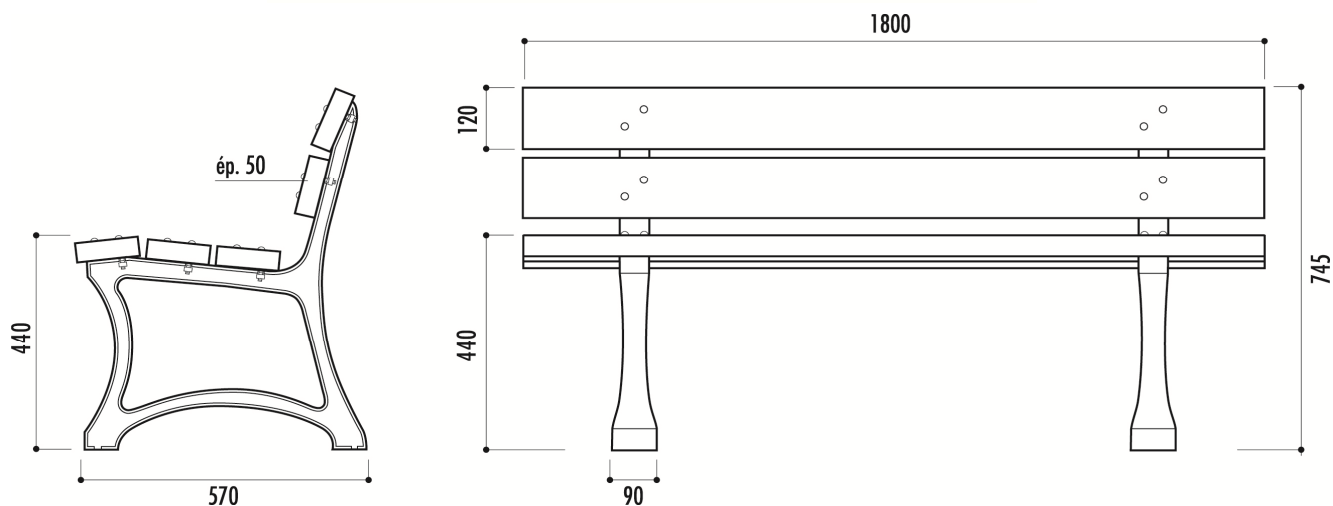

# TABLE POLYÉTHYLÈNE

## Fiche technique banc Urbain Edimbourg vert

<b>Ref :</b>	<b>35BAN057</b>
<b>Dimensions :</b>	<b>Longueur 1800 mm x Largeur totale 570 mm x Hauteur assise 440 mm</b>
<b>Structure :</b>	<b>5 lames en plastique recyclé teinté dans la masse, épaisseur 50 mm</b>
<b>Piètement :</b>	<b>Pieds en fonte traité antirouille finition peinture laquée noire</b>
<b>Poids :</b>	<b>72 kg</b>