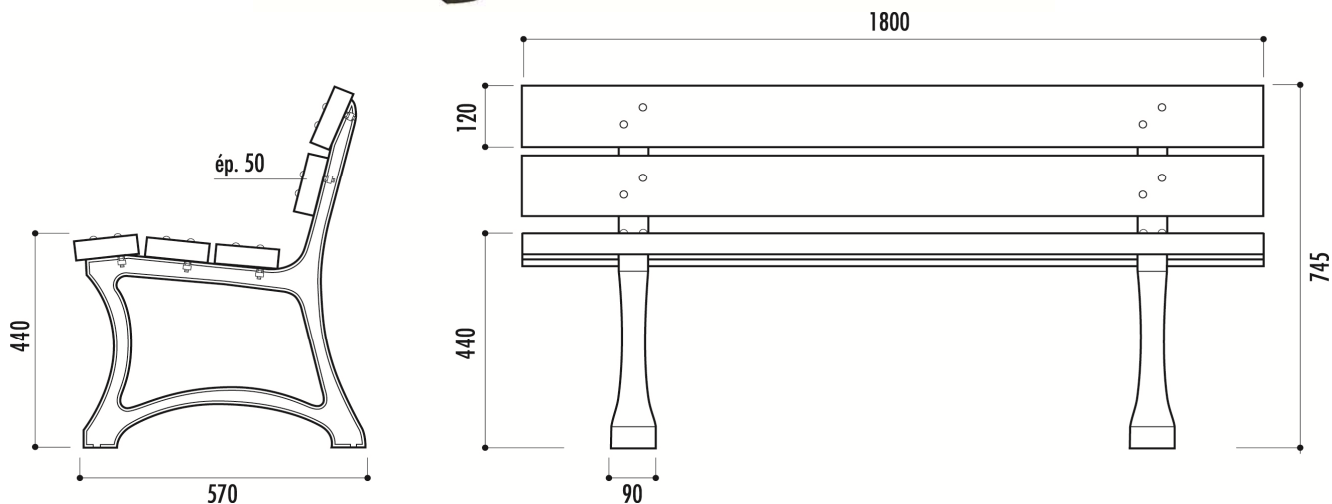

TABLE POLYÉTHYLÈNE

Fiche technique banc Urbain Edimbourg marron

Ref :	35BAN056
Dimensions :	Longueur 1800 mm x Largeur totale 570 mm x Hauteur assise 440 mm
Structure :	5 lames en plastique recyclé teinté dans la masse, épaisseur 50 mm
Piètement :	Pieds en fonte traité antirouille finition peinture laquée noire
Poids :	72 kg

Livré monté

Produit recyclé