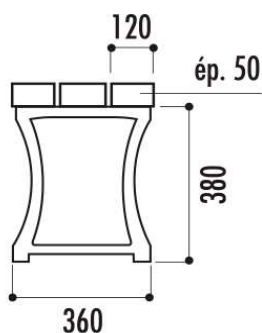

TABLE POLYÉTHYLÈNE

Fiche technique Banquette urbaine Galway gris clair

Couleurs des lames

Gris clair

Ref : 35BAN064

Dimensions : Longueur 1800 mm x Largeur 360 mm x Hauteur assise 380 mm

Structure : 3 lames en plastique recyclé teinté dans la masse , épaisseur 50 mm

Piètement : En fonte traité antirouille finition peinture laquée noire

Poids : 45 kg

Produit 100% recyclé