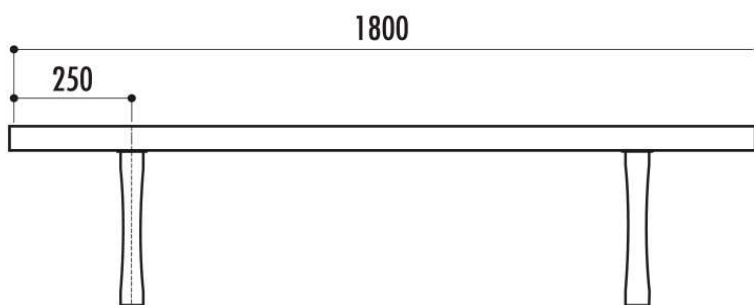

TABLE POLYÉTHYLÈNE

Fiche technique Banquette urbaine Galway gris clair

Couleurs des lames

Gris clair

Ref : 35BAN064

Dimensions : Longueur 1800 mm x Largeur 360 mm x Hauteur assise 380 mm

Structure : 3 lames en plastique recyclé teinté dans la masse , épaisseur 50 mm

Piètement : En fonte traité antirouille finition peinture laquée noire

Poids : 45 kg

Produit 100% recyclé