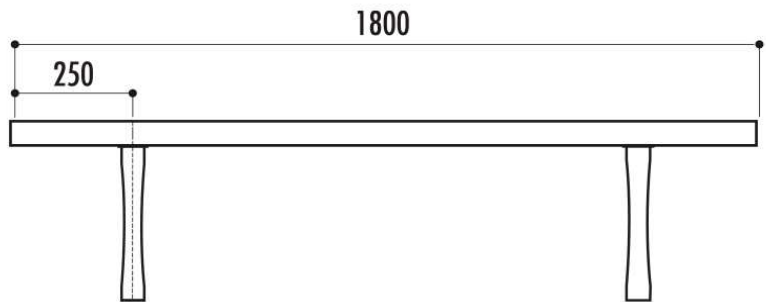

# TABLE POLYÉTHYLÈNE

## Fiche technique Banquette urbaine Galway vert

Couleurs des lames

Vert

**Ref :** 35BAN063

**Dimensions :** Longueur 1800 mm x Largeur 360 mm x Hauteur assise 380 mm

**Structure :** 3 lames en plastique recyclé teinté dans la masse , épaisseur 50 mm

**Piètement :** En fonte traité antirouille finition peinture laquée noire

**Poids :** 45 kg

Produit 100% recyclé