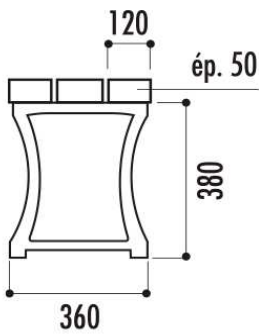

# TABLE POLYÉTHYLÈNE

## Fiche technique Banquette urbaine Galway vert

Couleurs des lames

Vert

**Ref :** 35BAN063

**Dimensions :** Longueur 1800 mm x Largeur 360 mm x Hauteur assise 380 mm

**Structure :** 3 lames en plastique recyclé teinté dans la masse , épaisseur 50 mm

**Piètement :** En fonte traité antirouille finition peinture laquée noire

**Poids :** 45 kg

Produit 100% recyclé