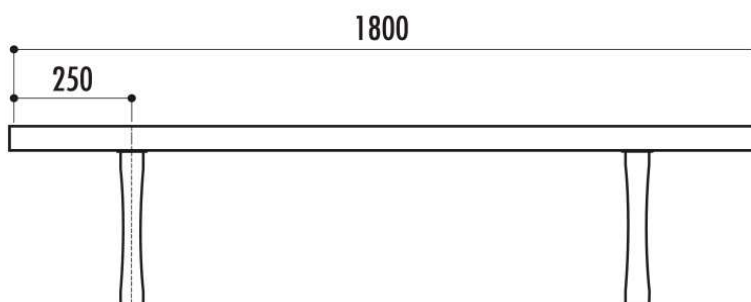

TABLE POLYÉTHYLÈNE

Fiche technique Banquette urbaine Galway marron

Couleurs des lames

Marron

Ref : 35BAN062

Dimensions : Longueur 1800 mm x Largeur 360 mm x Hauteur assise 380 mm

Structure : 3 lames en plastique recyclé teinté dans la masse , épaisseur 50 mm

Piètement : En fonte traité antirouille finition peinture laquée noire

Poids : 45 kg

Produit 100% recyclé