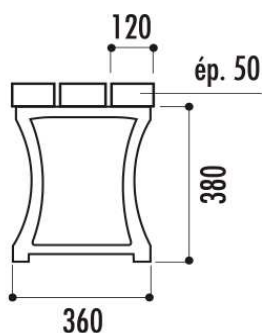

TABLE POLYÉTHYLÈNE

Fiche technique Banquette urbaine Galway marron

Couleurs des lames

Marron

Ref : 35BAN062

Dimensions : Longueur 1800 mm x Largeur 360 mm x Hauteur assise 380 mm

Structure : 3 lames en plastique recyclé teinté dans la masse , épaisseur 50 mm

Piètement : En fonte traité antirouille finition peinture laquée noire

Poids : 45 kg

Produit 100% recyclé