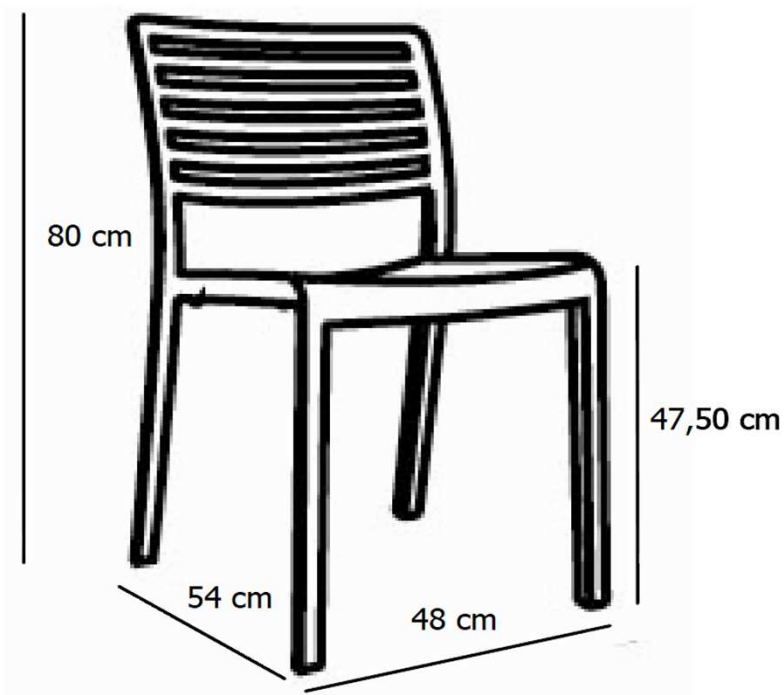

TABLE POLYÉTHYLÈNE

Fiche technique chaise Lama designed by JOSEP LLUSCÀ

Ref :	005CHA011
Dimensions :	Longueur 54 cm x Largeur 48 cm x Hauteur 80 cm x Hauteur d'assise 47,50 cm
Matière :	Injectée avec fibre de verre et Polypropylène en utilisant la technologie de moulage assistée par gaz
Utilisation :	Intérieur et extérieur
Empilable par :	10
Coloris :	Blanc, Noir, Sable, Chocolat, Gris foncé, Vert olive (Coloris disponible)
Poids net :	4 kg