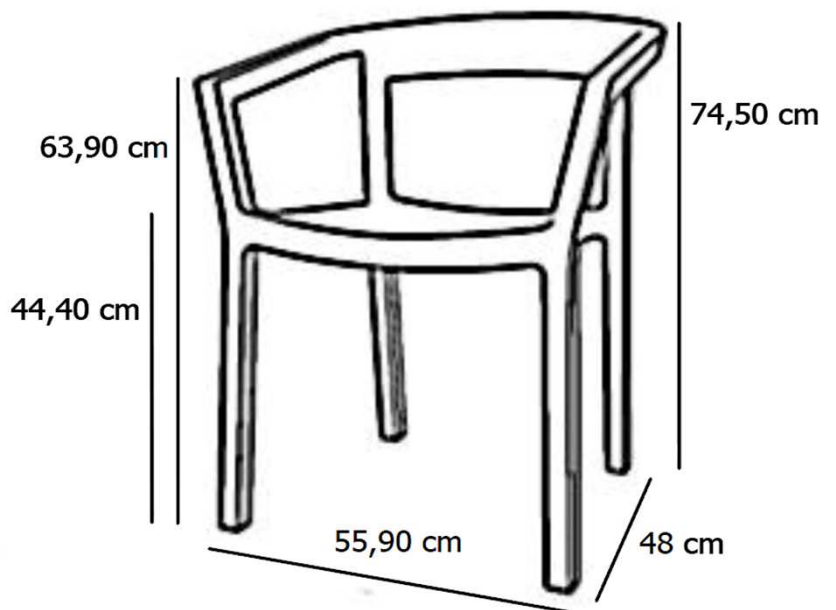

TABLE POLYÉTHYLÈNE

Fiche technique fauteuil peach designed by JOAN GASPAR

Ref :	005CHA010
Dimensions :	Longueur 48 cm x Largeur 55,90 cm x Hauteur 74,50 cm x Hauteur d'assise 44,40 cm
Matière :	Injectée avec fibre de verre et Polypropylène en utilisant la technologie de moulage assistée par gaz
Utilisation :	Intérieur et extérieur
Empilable par :	8
Coloris :	Rouge, Blanc, Noir, Sable, Chocolat, Vert olive (Coloris disponible)
Poids net :	4,20 kg