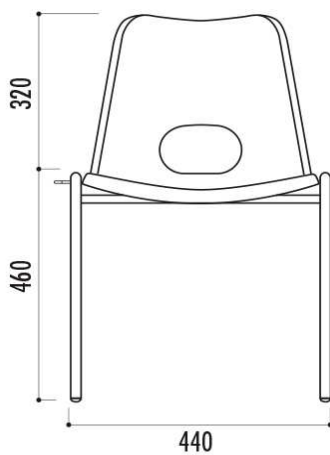

### Fiche technique Chaise Bologne non assemblable M2

<b>Ref :</b>	35CHA056
<b>Dimensions :</b>	Largeur 44 cm x profondeur 48 cm x hauteur 70 cm
<b>Poids :</b>	2,5 kg
<b>Piètement :</b>	En acier finition chromée diamètre 18mm
<b>Matière :</b>	Coque polypropylène pur teinté dans la masse, classée M2