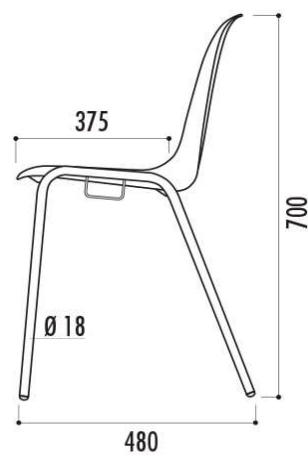

# TABLE

### Fiche technique Chaise Bologne non assemblable M2

<b>Ref :</b>	35CHA056
<b>Dimensions :</b>	Largeur 44 cm x profondeur 48 cm x hauteur 70 cm
<b>Poids :</b>	2,5 kg
<b>Piètement :</b>	En acier finition chromée diamètre 18mm
<b>Matière :</b>	Coque polypropylène pur teinté dans la masse, classée M2