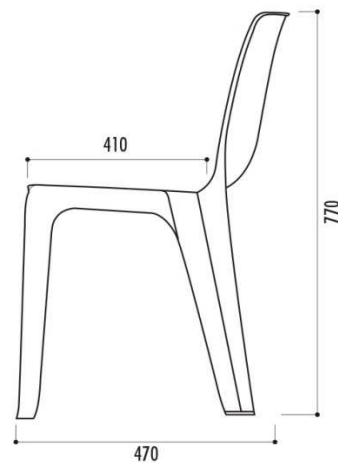

TABLE POLYÉTHYLÈNE

Fiche technique DENVER GROSFILLEX empilable accrochable M2

Couleurs M2

Beige

Anthracite

Bordeaux

Ref : 36CHA004

Poids : 2,8 kg

Matière : En résine de synthèse monobloc classé au feu M2 avec une finition aspect grainé

Dimensions : Largeur 52 cm x profondeur 47 cm x hauteur 77 cm

Classement non feu M2

Empilable par 10/12

Système d'accroche