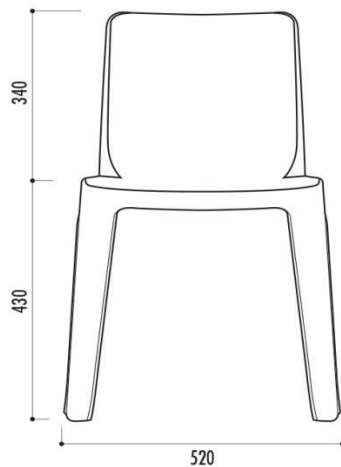

TABLE POLYÉTHYLÈNE

Fiche technique DENVER GROSFILLEX empilable accrochable M2

Couleurs M2

Beige

Anthracite

Bordeaux

Ref : 36CHA004

Poids : 2,8 kg

Matière : En résine de synthèse monobloc classé au feu M2 avec une finition aspect grainé

Dimensions : Largeur 52 cm x profondeur 47 cm x hauteur 77 cm

Classement non feu M2

Empilable par 10/12

Système d'accroche