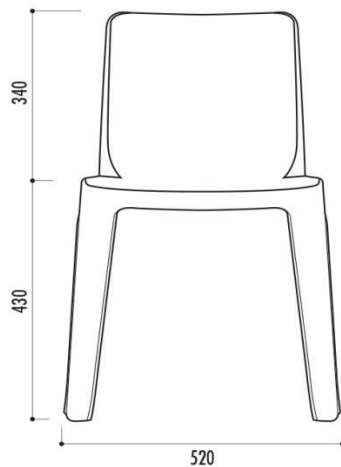

TABLE POLYÉTHYLÈNE

Fiche technique DENVER GROSFILLEX empilable M4

Ref : 36CHA017

Poids : 2,8 kg

Matière : En résine de synthèse monobloc classé au feu M4 avec une finition aspect grainé

Dimensions : Largeur 52 cm x profondeur 47 cm x hauteur 77 cm