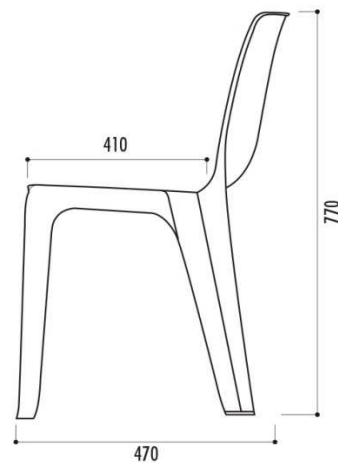

TABLE POLYÉTHYLÈNE

Fiche technique DENVER GROSFILLEX empilable M4

Ref : 36CHA017

Poids : 2,8 kg

Matière : En résine de synthèse monobloc classé au feu M4 avec une finition aspect grainé

Dimensions : Largeur 52 cm x profondeur 47 cm x hauteur 77 cm