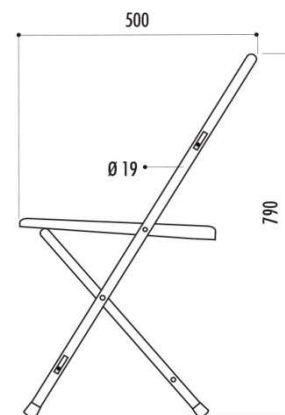

# TABLE POLYÉTHYLÈNE

## Fiche technique Chaise Prato et assise et dossier M2

<b>Ref :</b>	35CHA070
<b>Poids :</b>	3,4 kg
<b>Piètement :</b>	En acier rond diamètre 19mm, finition peinture époxy, 4 tampons anti-bruit
<b>Matière :</b>	Assise et dossier en polypropylène classé au feu M2