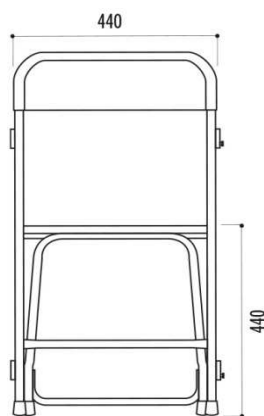

# TABLE POLYÉTHYLÈNE

## Fiche technique Chaise Prato et assise et dossier M2

<b>Ref :</b>	35CHA070
<b>Poids :</b>	3,4 kg
<b>Piètement :</b>	En acier rond diamètre 19mm, finition peinture époxy, 4 tampons anti-bruit
<b>Matière :</b>	Assise et dossier en polypropylène classé au feu M2