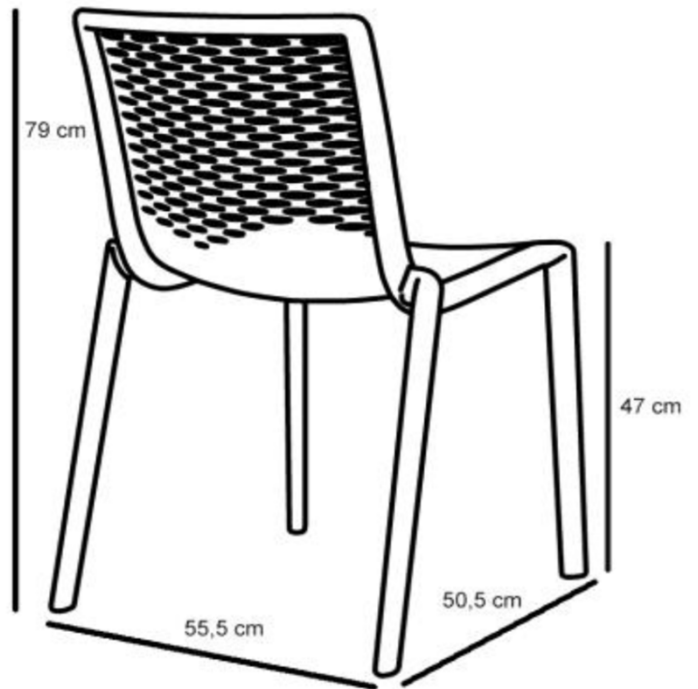

TABLE POLYÉTHYLÈNE

Fiche technique chaise net kat designed by Josep Llusçà

Ref :	005CHA008
Dimensions :	Longueur 55,5 cm x Largeur 50,5 cm x Hauteur 79 cm x Hauteur d'assise 47 cm
Matière :	Injectée avec fibre de verre et Polypropylène en utilisant la technologie de moulage assistée par gaz
Utilisation :	Intérieur et extérieur
Empilable par :	10
Coloris :	Blanc, Noir, Sable, Chocolat, Vert olive (Coloris disponible)
Poids net :	3,60 kg